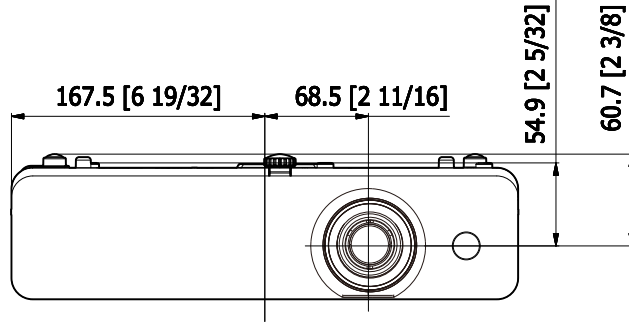

Panasonic Projector

PT-LW373/LW333/LB423/LB383/LB353

mm [inches]