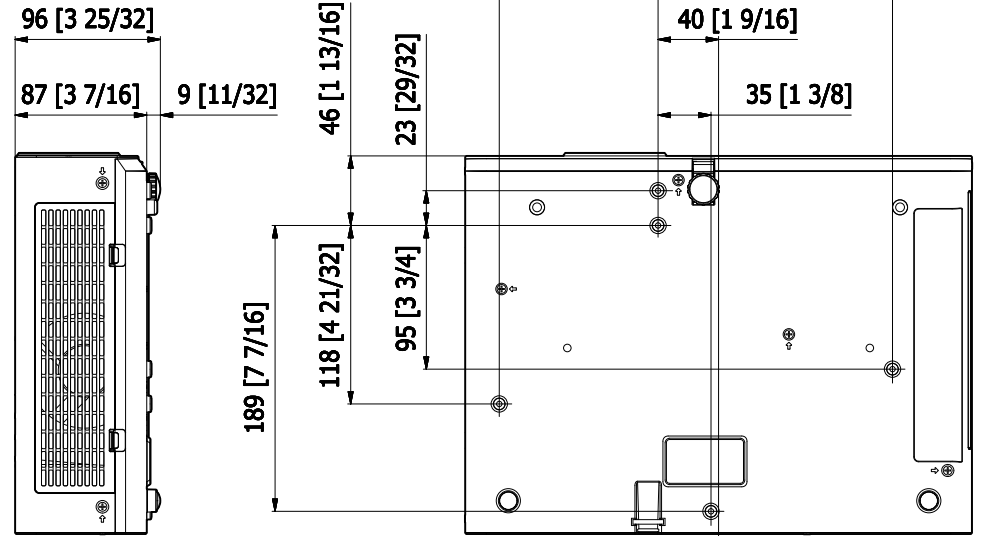

Panasonic Projector

PT-LW373/LW333/LB423/LB383/LB353

mm [inches]