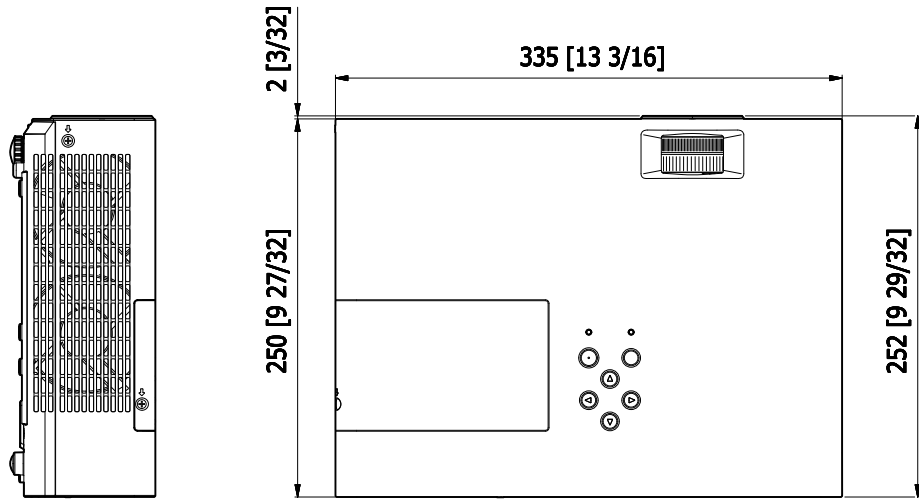

Panasonic Projector

PT-LW373/LW333/LB423/LB383/LB353

mm [inches]